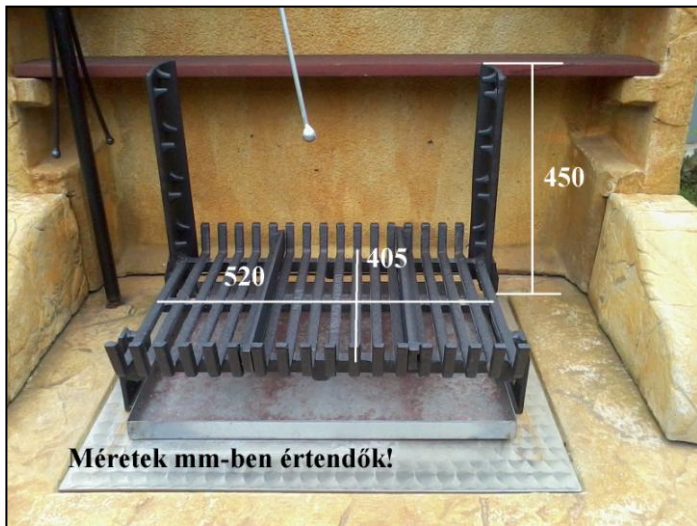

MOHÁCSI VASÖNTÖDE

Since 1894

ISO 9001
QM HU 1 17 383 12
www.ecomcert.org

www.vasontode.hu

GYÁRTMÁNYISMERTETŐ KERTI GRILL

Alkalmazhatóság: szabadtéri sütéshez, előre elkészített alapzatra helyezve faszenes tüzeléssel.

Tulajdonsága: az erősített rácsozat hőhatására vetemedésre nem hajlamos. A grillrács (nem tartozék) 4 magasságban állítható a tartón elhelyezett szintező tüskék alkalmazásával. Ügyeljünk arra, hogy az átforrósodott alkatrészek hideg vízzel ne érintkezzenek! A rostély alá hamufogó tálca (nem tartozék) használata javasolt!

Anyagminőség: EN-GJL-200

Öntvény kikészítés: köszörült, szemcseszórt kivitel

Súly: 20,35 kg

Megjegyzés: A kerti grillhez rendelhető hamufogó tálca (rozsdamentes anyagból), illetve grill rács (rozsdamentes anyagból).

Mohácsi Vasöntöde Kft.

H-7700 Mohács, Kossuth L. u. 53-55. ■ Tel: (+36) 69 322 733 ■ Fax: (+36) 69 311 433 ■ E-mail: info@vasontode.hu

Cégjegyzékszám: 0209061982 ■ Adószám 11006536-2-02 ■ Bank: 10400779-49485050-48481000 ■ IBAN HU80 1040 0779 4948 5050 4848 1000 ■ SWIFT: OKHBHUHB